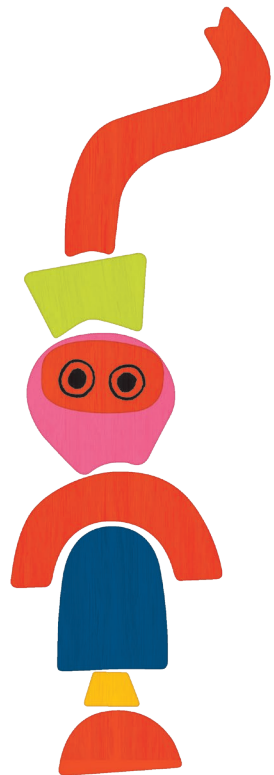

LES EXTRATERRESTRES

MOSAÏC' ANIMAUX

LES POISSONS

LE PAPILLON

LA SOURIS

Nathan

illustré par *élisa géhin*

© 2020 Diset - Développement Nathan
Fabriqué et distribué sous licence marque Nathan par Diset S.A:
Calle C, n° 3, Sector B, Zona Franca - 08040 Barcelone - Espagne
Groupe Jumbodiset - www.diset.fr

Retrouvez l'ensemble de la gamme sur jeux.nathan.fr

service consommateurs : info.france@diset.com

réf. 31 547

4+

Nathan

LA LICORNE

L'ÉCHASSIER

LA FOURMI

LE BONHOMME-LION

L'ÉLÉPHANT

LA TORTUE

LE SERPENT